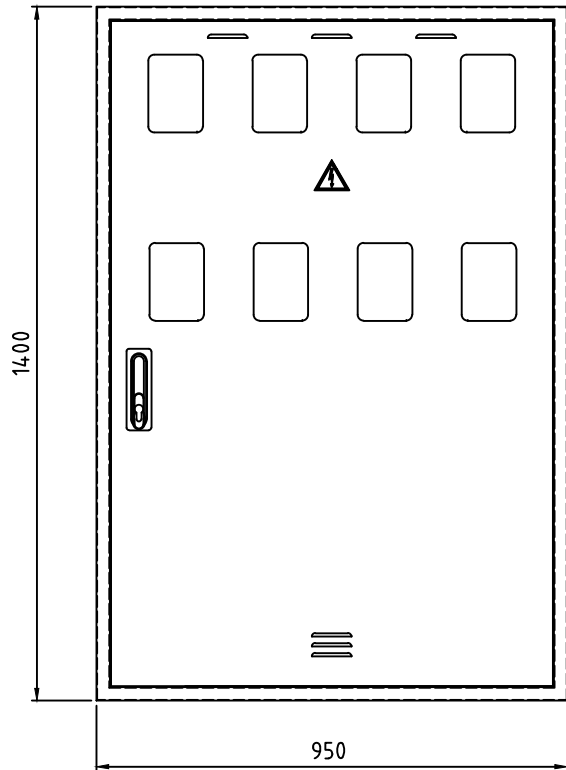

1 2 3 4 5 6 7 8

Zunanji izgled omarice:

A
B
C
D
E
F

A
B
C
D
E
F

Opomba: Gradbena odprtina za vgraditev omarice je 900x1350x240 (š x v x g).

4	šča	1	Ničelna zbiralica z izolatorjem	MIKOMI	Cu
3	šča	1	Razdelilnik	MIKOMI	W. Nr. 1.4301
2	šča	8	Številna plošča	Schrack	
1	šča	1	Omarica KPO E8	MIKOMI	W. Nr. 1.4301
Poz	Ine kosovnice	Količina	Naziv 1	Standard/Dobavitelj 1	Material 1
			Naziv 2	Standard/Dobavitelj 2	Material 2
			ID številka	Cena	Masa

MIKOMI
POLSKA, CZECHIA, SLOVENIA, HUNGARY
d.o.o.
Obrtna cena Logatec 36, 1370 Logatec

Površina	Merilo 1:10	Poz.	Kol.
Risat	01.12.2011	KABELSKO PRIKLJUČNA OMARA KPO E8	
Konst.			
Kont.			
DN		E8 - 001	
Poz.	Spremembe	Datum	Ime
		Datoteka KPO E8	
			Stran
			St.