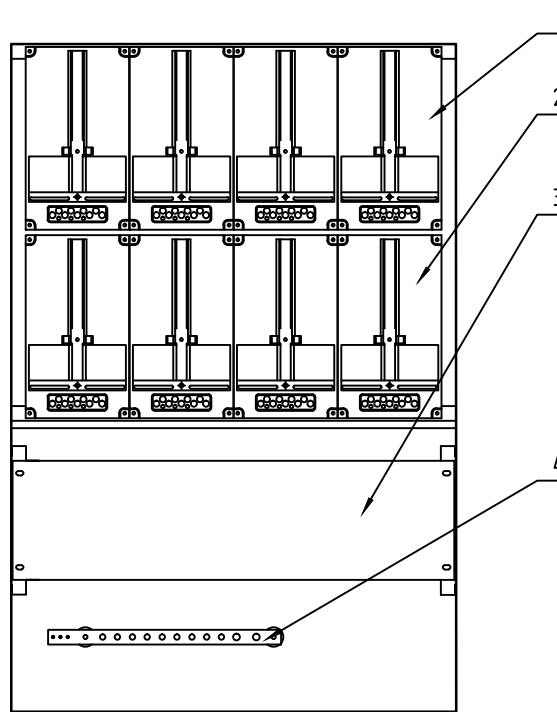

1 2 3 4 5 6 7 8

Zunanji izgled omarice:

A
B
C
D
E
F

A
B
C
D
E
F

Opomba: Gradbena odprtina za vgraditev omarice je 900x1350x240 (š x v x g).

4	šča	1	Ničelna zbiralica z izolatorjem	MIKOMI	Cu
3	šča	1	Razdelilnik	MIKOMI	W. Nr. 1.4301
2	šča	8	Številna plošča	Schrack	
1	šča	1	Omarica KPO E8	MIKOMI	W. Nr. 1.4301
Poz	Ine kosovnice	Količina	Naziv 1	Standard/Dobavitelj 1	Material 1
			Naziv 2	Standard/Dobavitelj 2	Material 2
			ID številka	Cena	Masa

MIKOMI
POLSKA, CZECHIA, SLOVENIA, HUNGARY
d.o.o.
Obrtna cena Logatec 36, 1370 Logatec

Površina	Merilo 1:10	Poz.	Kol.
Risat	01.12.2011	KABELSKO PRIKLJUČNA OMARA KPO E8	
Konst.			
Kont.			
DN		E8 - 001	
Poz.	Spremembe	Datum	Ime
		Datoteka KPO E8	
			Stran
			St.