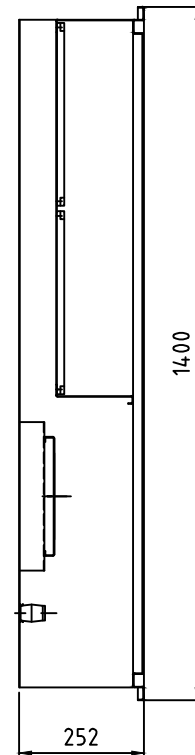

1 2 3 4 5 6 7 8

Zunanji izgled omarice:

A
B
C
D
E
F

A
B
C
D
E
F

Opomba: Gradbena odprtina za vgraditev omarice je 900x1350x240 (š x v x g).

4	šča	1	Ničelna zbiralica z izolatorjem	MIKOMI	Cu
3	šča	1	Razdelilnik	MIKOMI	W. Nr. 1.4301
2	šča	8	Številna plošča	Schrack	
1	šča	1	Omarica KPO E8	MIKOMI	W. Nr. 1.4301
Poz	Ine kosovnice	Količina	Naziv 1	Standard/Dobavitelj 1	Material 1
			Naziv 2	Standard/Dobavitelj 2	Material 2
			ID številka	Cena	Masa

MIKOMI
POLSKA, CZECHIA, SLOVENIA, HUNGARY
d.o.o.
Obrtna cena Logatec 36, 1370 Logatec

Površina	Merilo 1:10	Poz.	Kol.
Risat	01.12.2011	KABELSKO PRIKLJUČNA OMARA KPO E8	
Konst.			
Kont.			
DN		E8 - 001	
Poz.	Spremembe	Datum	Ime
		Datoteka KPO E8	
			Stran
			St.

1 2 3 4 5 6 7 8