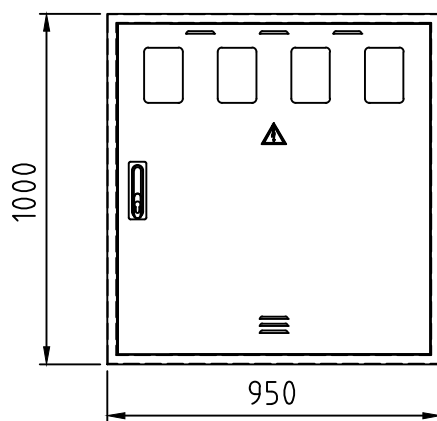

Zunanji izgled omarice:

Opomba: Gradbena odprtina za vgraditev omarice je 900x950x240 (š x v x g).

4	skica	4	Števčna plošča	MIKOMI, d.o.o.	
3	skica	1	Ničelna zbiralnica z izolatorjem	MIKOMI, d.o.o.	Cu
2	skica	1	Razdelilnik	MIKOMI, d.o.o.	W.Nr.1.4301
1	skica	1	Omarica KPO E4	MIKOMI, d.o.o.	W.Nr.1.4301
Poz	Ime kosovnice	Količina	Naziv 1	Standard/Dobavitelj 1	Material 1
			Naziv 2	Standard/Dobavitelj 2	Material 2
			ID številka	Cena	Masa

Površina		Merilo	1:20	Poz.	Kol.
Datum		Ime		KABELSKO PRIKLJUČNA OMARA KPO E4	
Risal	01.12.2011	B. Mihovič, udištr., ME			
Konst.					
Kont.					
DN		E4 - 001		Stran	
				St.	
Poz.	Spremembe	Datum	Ime	Datoteka	KPO E4