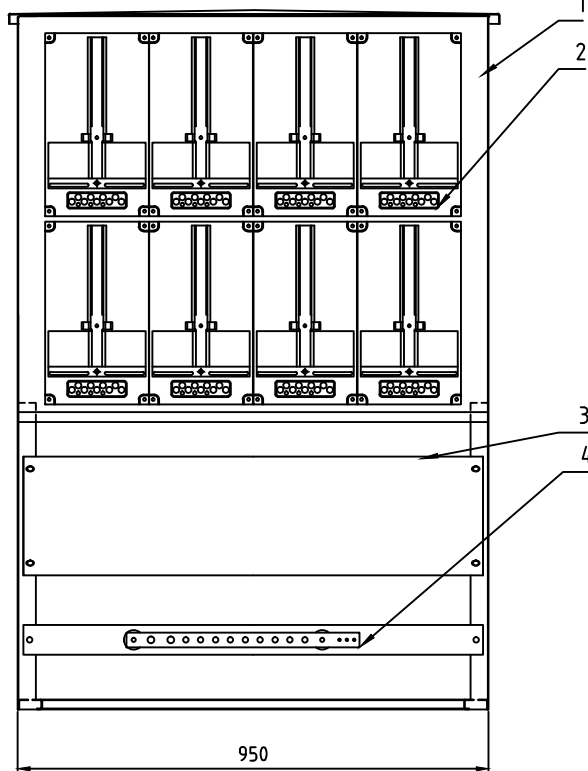

Zunanji izgled omarice:

4	slaka	1	Niželna zbiralnica z izolatorjem	MIKOMI, d.o.o.	Cu
3	slaka	2	Razdelilnik	MIKOMI, d.o.o.	W. Nr. 14301
2	slaka	8	Številna plošča	MIKOMI, d.o.o.	
1	slaka	1	Omarica KPO E8 S	MIKOMI, d.o.o.	W. Nr. 14301
Poz	Ime kosovnice	Količina	Naziv 1	Standard/Dobavitelj 1	Material 1
			Naziv 2	Standard/Dobavitelj 2	Material 2
			ID številka	Cena	Masa
				Površina	Merilo 1:10
				W. Nr. 14301	
				OMARA KPO E8 S	
				E8 S-001	
				DN	Stran
				E8 S-001	
				St.	
Poz.	Spremembe	Datum	Ime	Datoteka KPO E8 S	