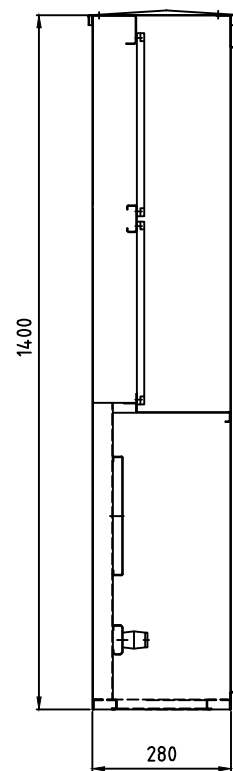

Zunanji izgled omarice:

4	slaka	1	Niželna zbiralnica z izolatorjem	MIKOMI, d.o.o.	Cu
3	slaka	2	Razdelilnik	MIKOMI, d.o.o.	W. Nr. 14301
2	slaka	8	Številna plošča	MIKOMI, d.o.o.	
1	slaka	1	Omarica KPO E8 S	MIKOMI, d.o.o.	W. Nr. 14301
Poz	Ime kosovnice	Količina	Naziv 1	Standard/Dobavitelj 1	Material 1
			Naziv 2	Standard/Dobavitelj 2	Material 2
			ID številka	Cena	Masa
				Površina	Merilo 1:10
				W. Nr. 14301	
				OMARA KPO E8 S	
				E8 S-001	
				DN	Stran
				E8 S-001	
				St.	
Poz.	Spremembe	Datum	Ime	Datoteka KPO E8 S	